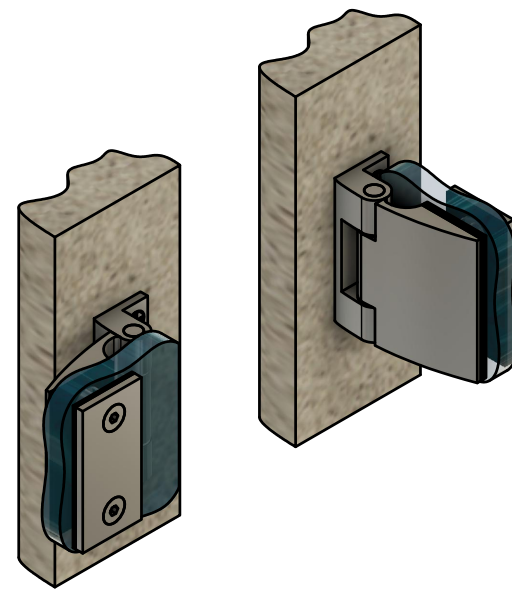

Эскиз установочных  
отверстий в стекле

В комплекте прокладки для стекла 6 мм, 8 мм, 10 мм  
Резьба крепежных винтов стекла М10

FDP-114 SUS304 Европа  
av24.su