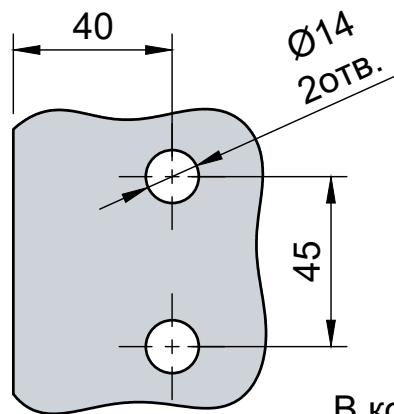

Эскиз установочных  
отверстий в стекле

В комплекте прокладки для стекла 6 мм, 8 мм, 10 мм  
Резьба крепежных винтов стекла М10

FDP-114 SUS304 Европа  
av24.su