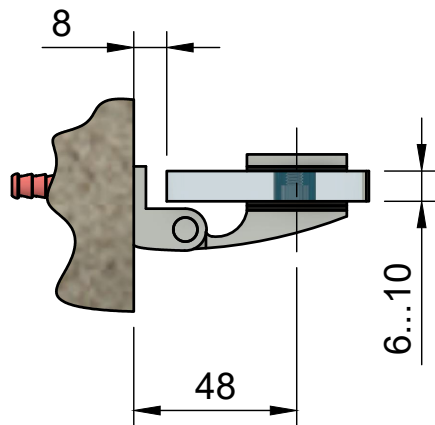

Эскиз установочных  
отверстий в стекле

В комплекте прокладки для стекла 6 мм, 8 мм, 10 мм  
Резьба крепежных винтов стекла М10

FDP-114 SUS304 Европа  
av24.su