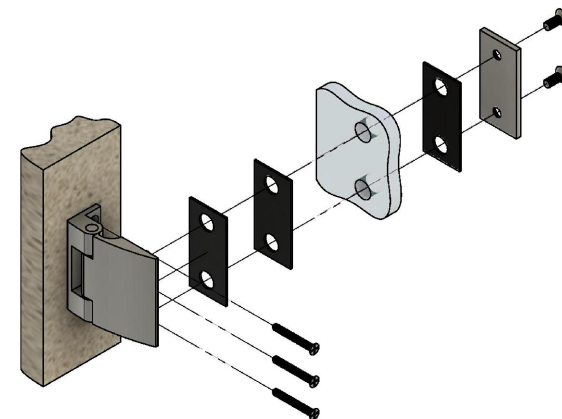

Эскиз установочных  
отверстий в стекле

В комплекте прокладки для стекла 6 мм, 8 мм, 10 мм  
Резьба крепежных винтов стекла М10

FDP-114 SUS304 Европа  
av24.su