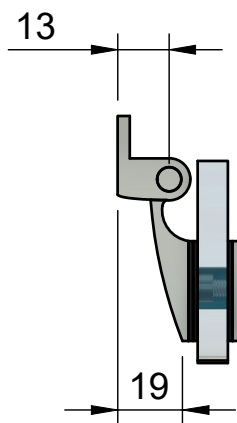

Эскиз установочных  
отверстий в стекле

В комплекте прокладки для стекла 6 мм, 8 мм, 10 мм  
Резьба крепежных винтов стекла М10

FDP-114 SUS304 Европа  
av24.su